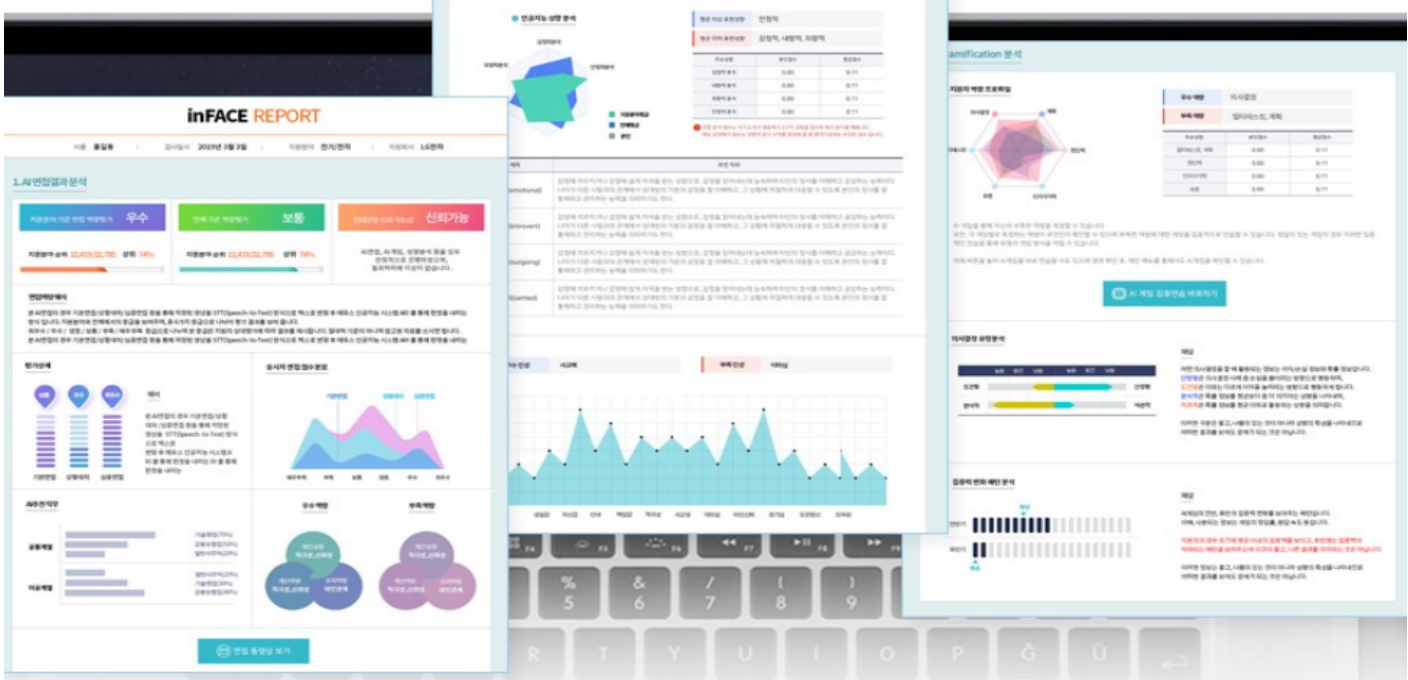

의사결정

AI 게임

심층면접

총 진행시간
0분

저장 후 다음

12. 전체선택 또는 원하는 단계만 부분선택하여 진행 가능

13. 마지막단계 **심층면접은 필수!!**

14. 단, 기본면접, 성향분석, 상황대처, 의사결정, AI게임 이 5가지 단계를 수행해야 인공지능이 정보를 학습하여 마지막 단계인 심층면접에서 개인 맞춤형 면접이 가능함

(부분 선택해도 심층면접 가능)

* 각 단계는 한번에 완료하지 않아도 됩니다.
예를 들어 오늘 성향분석하고 내일 상황대처 진행 가능

* 12월까지 여러번 반복 사용 가능

15. 단계를 완료하면 결과표(분석 보고서) 확인 가능

나의 inFACE

AI 게임 / 면접 / 성향분석 집중적으로 학습할 수 있습니다.

동영상 면접 결과지 내의 동영상은 24시간 이내에 삭제됩니다.
미리 다운로드 받을 수 있습니다.