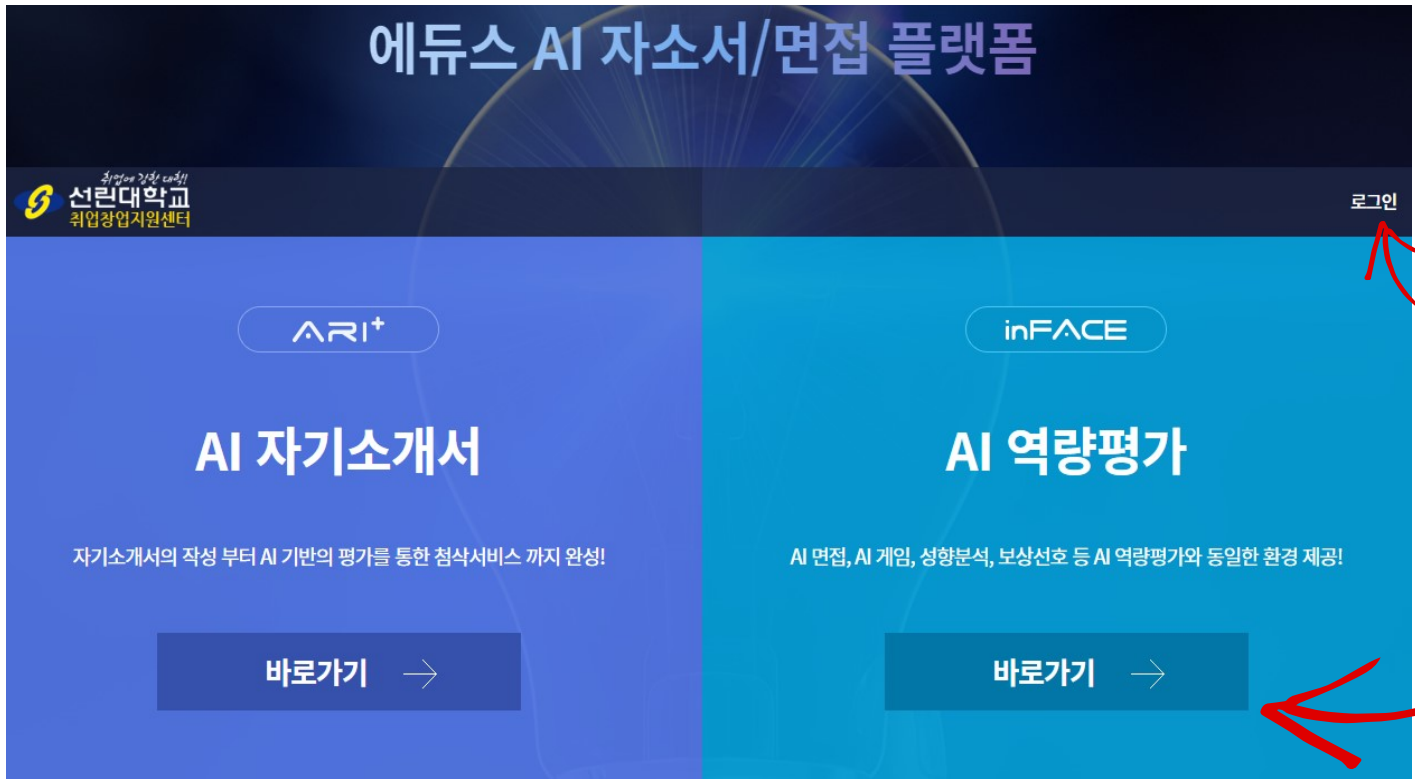

AI 면접 여러가지 구경

사용 안내

1. 전용 사이트 접속
<https://inface.ai/sunlin>
 (*크롬에서만 가능)
2. 첫 페이지는 왼쪽과 같음
3. 로그인 클릭하여
 학교로부터 안내받은 ID/PW 입력
4. 오른쪽 AI 역량평가 바로가기 클릭

(선택) 추가 서비스
원하는 경우만 사용

(필수) AI 면접 역량평가
필히 사용

inFACE APP 서비스 제공

우리학교 학생들은 AI역량검사/AI면접을 모바일 앱을 통해 무제한 이용이 가능합니다.

사용자 등록 →

주요 동영상 바로보기

AI역량평가의 모든 것

inFACE 활용과 준비

체험후기 (feat. 하니유 님)

AI 게임 학습 동영상

면접 긴장 낮추기 팁

inFACE APP 서비스 제공

AI역량검사/AI면접을 모바일 앱을 통해

AI면접 대비 시뮬레이터

5. AI 역량평가 바로가기 접속하면 왼쪽과 같음

6. 모바일 버전 사용을 원할 경우 팝업창에 사용자 등록 클릭

7. 모바일 사용자 등록 시 본인이 원하는 ID/PW 설정 (PC용, 모바일용 ID/PW 각각 필요)

8. AI 역량평가 클릭

이 메뉴를 필수 사용해야 함